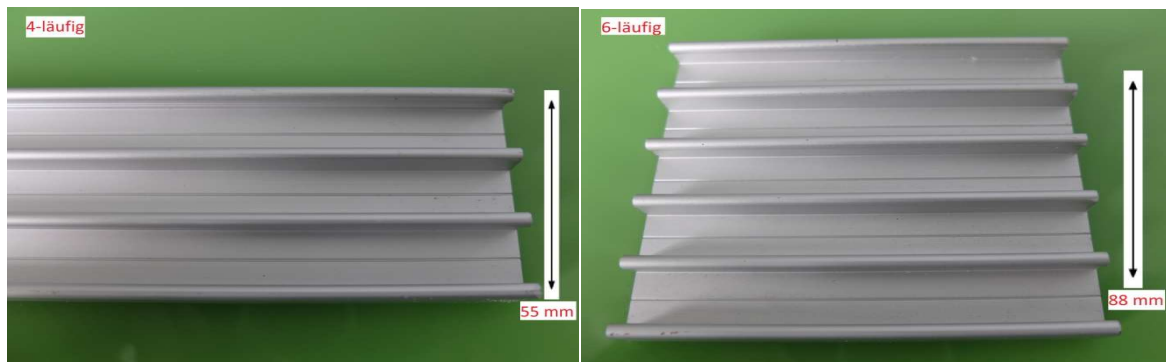

Infoblatt:

Schiebewandprofile

Oberschiene 4-läufig/6-läufig

Die Oberschiene misst bei 4-läufiger Ausführung ca. 70mm breite, bei der 6-läufigen Ausführung ca. 105 mm breite.

Die Höhe beträgt sowohl bei der 4-läufigen als auch bei der 6-läufigen Variante 40 mm.

Unterschiene 4-läufig/6-läufig

Die Unterschiene breite der Unterschiene beträgt bei der 4-läufigen Variante ca. 55mm, bei der 6-läufigen liegt die breite bei ca. 88mm.

Die Höhe der 4-läufigen und der 6-läufigen Unterschiene liegt bei je 14mm.

Laufrollenprofil

Die Höhe des Laufrollenprofils beträgt 41mm, die Breite liegt bei 13mm.