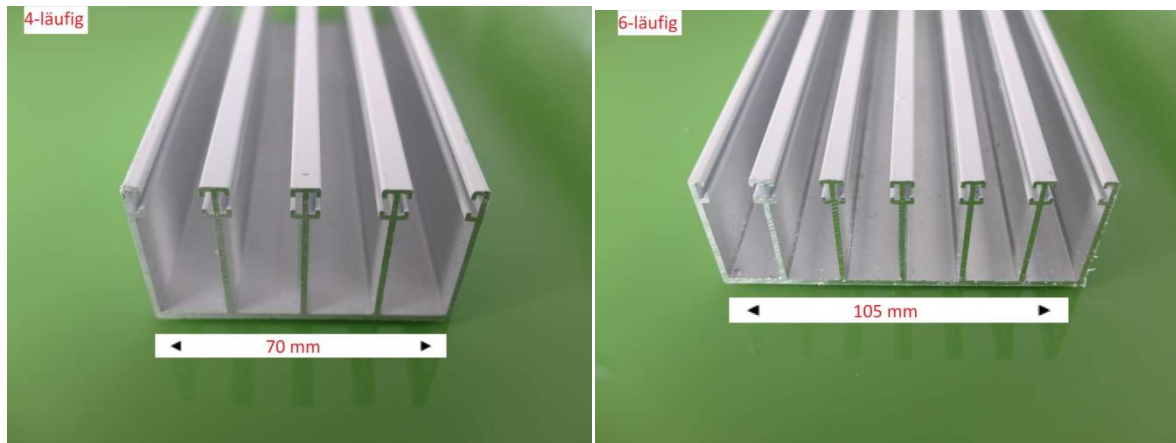

Infoblatt:

Schiebewandprofile

Oberschiene 4-läufig/6-läufig

Die Oberschiene misst bei 4-läufiger Ausführung ca. 70mm breite, bei der 6-läufigen Ausführung ca. 105 mm breite.

Die Höhe beträgt sowohl bei der 4-läufigen als auch bei der 6-läufigen Variante 40 mm.

Unterschiene 4-läufig/6-läufig

Die Unterschiene breite der Unterschiene beträgt bei der 4-läufigen Variante ca. 55mm, bei der 6-läufigen liegt die breite bei ca. 88mm.

Die Höhe der 4-läufigen und der 6-läufigen Unterschiene liegt bei je 14mm.

Laufrollenprofil

Die Höhe des Laufrollenprofils beträgt 41mm, die Breite liegt bei 13mm.