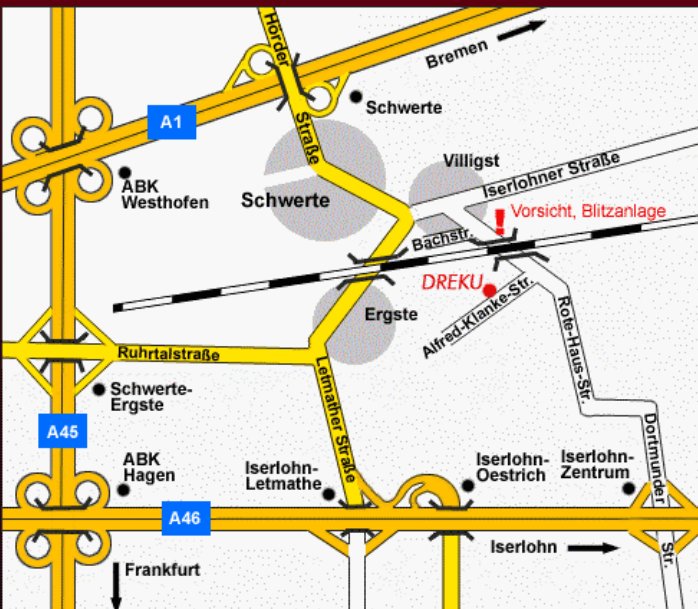

Öffnungszeiten:

Mo - Fr 8:00 - 19:00 Uhr

Sa 9:00 - 14:00 Uhr

Haben Sie Fragen?
Brauchen Sie Informationen?

Kontaktieren Sie uns unter:

☎ 02304 / 7122

oder

info@dreku.de