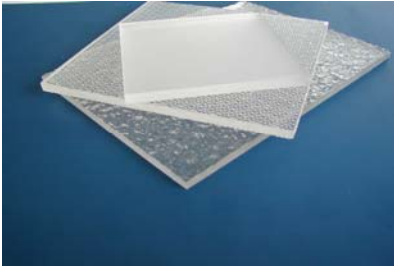

*Gerne steht Ihnen unser freundliches Montageteam
zur tatkräftigen Montage bereit*

Lieferung deutschlandweit...

Eindeckungsmöglichkeiten

Stegplatten, Acryl – Stegplatten, VSG – Glas,
Lichtplatten

Unterkonstruktion

Aluminium
Leimholz nach (gezapft oder geschnitten)

Garten & mehr..

Strukturglas
aus Acryl

Für Balkon, Bad &
Verkleidungen jeglicher
Art

Massivplatten aus
Acrylglas / Polycarbonat

Für Terraristik,
Aquaristik, Fassaden- &
Lichtbau

Schichtstoffplatten

Für Außenwandbekleidung
mit Langzeitschutz

Stegplatten aus
Polycarbonat / Acrylglas

Für Seitenverkleidung,
Seitenwände, Carports &
Terrassenüberdachungen

Lichtplatten aus
Polycarbonat / Acrylglas