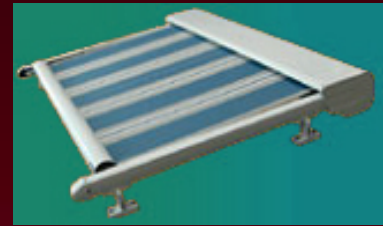

Schichtstoffplatten

Für Außenwandbekleidung
mit Langzeitschutz

Stegplatten aus
Polycarbonat / Acrylglas

Für Seitenverkleidung,
Seitenwände, Carports &
Terrassenüberdachungen

Lichtplatten aus
Polycarbonat / Acrylglas

Für Terrassen, Carports &
Überdachungen jeglicher Art

Alternative zur teuren Markise? ... wir haben die Lösung!

Beschattung von Terrassendächern auf Maß gefertigt
UV-Beständig & pflegeleicht

Kaufen Sie bequem im Internet www.dreku.de