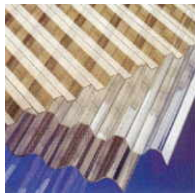

# Planung & Ausführung

Wir bieten:  
Komplette Fertigung von Terrassenüberdachungen nach Maß  
Preiswerte Bausätze zur eigenen Montage  
Für Sie zugeschnittene Terrassenüberdachungen incl. Montage

Leimholz – Unterkonstruktion auf Maß gefertigt, gezapft oder geschraubt

Lasur oder Lackiert nach vielen Farbvorlagen

Eindeckungsmöglichkeiten

Stegplatten, Acryl – Stegplatten, VSG – Glas, Lichtplatten

Verlegesysteme

Auch ungewöhnliche oder schwierige Aufbauten sind möglich

Dachrinnenanlagen in  
Zink, Kupfer und Kunststoff

**Wählen Sie aus zahlreichen Dachkonstruktionen, Rinnen und Farben !!!**

- Hohlkammerplatten
- Lichtplatten
- Trapezplatten für Dach und Wand
- Acrylglasplatten
- Carports
- Terrassenüberdachungen
- Mülltonnenverkleidungen
- Aluminium-Verleagesysteme